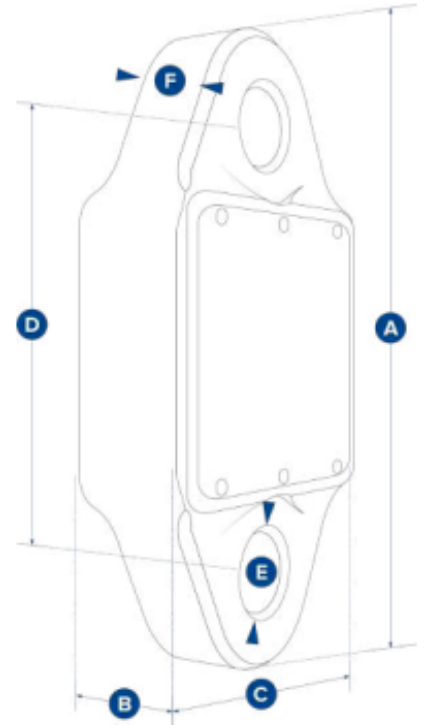

O sinal Bluetooth conecta-se sem esforço a qualquer iOS ou smartphone Android que tenha nosso aplicativo gratuito instalado, fornecendo ao operador um alcance sem fio de até 328 pés ou 100m. Isso permite que eles fiquem em uma posição segura da carga sem necessidade de ler uma carga na própria célula de carga. O aplicativo também permite

o operador para registrar dados versus tempo, ou em eventos como sobrecarga ou subcarga. Um alarme ajustável irá alertar o operador em seu smartphone se houver sobrecarga está ocorrendo.

Equipado usando o padrão da indústria Crosby G2130 Shackles, o BlueLink foi projetado para minimizar o headroom (6,14 pol ou 156 mm do olho ao olho). Com um fator de design de mais de 500%, seu compacto design leve não sacrifica a força. Construído a partir de classe aeroespacial de alta qualidade alumínio, que é depois anodizado, BlueLink apresenta uma estrutura de design interno avançado. Este design fornece ao produto uma inigualável relação resistência/peso. O uso de um interno separado invólucro selado administra o circuito eletrônico da célula de carga componentes com proteção ambiental IP67 ou NEMA6 proteção, mesmo sem a tampa da bateria. Todos esses recursos o tornam um líder do setor dinamômetro compacto, ainda mais indicado para uso em o mais severo industrial ou de lazer ambientes.

O BlueLink é alimentado por quatro AA padrão baterias alcalinas que fornecem mais de 500 horas tempo de transmissão. Sua antena interna garante segurança transmissões de cargas com uma precisão de $\pm 0,2\%$ FS.

Part Numbers SP	BLD6T5
Crosby	2789218
Capacity	6.5 t 14,300 lb
Resolution	0.001 t 2 lb
Weight	1.5 kg 3.3 lb
Design Factor	5:1
Battery Type	4 x AA alkaline batteries
Battery Life	500 hours
Operating Temperature	-10°C to +50°C / 14°F to 122°F
Accuracy	$\pm 0.2\%$ of full scale
Range	100 meters / 328 feet
Data Rate	3 Hz
Protection	IP67 / NEMA6
Dimension A	224 mm 8.82 in
Dimension B	44 mm 1.73 in
Dimension C	113.6 mm 4.47 in
Dimension D	156 mm 6.14 in
Dimension ØE	27.5 mm 1.08 in
Dimension F	33 mm 1.3 in